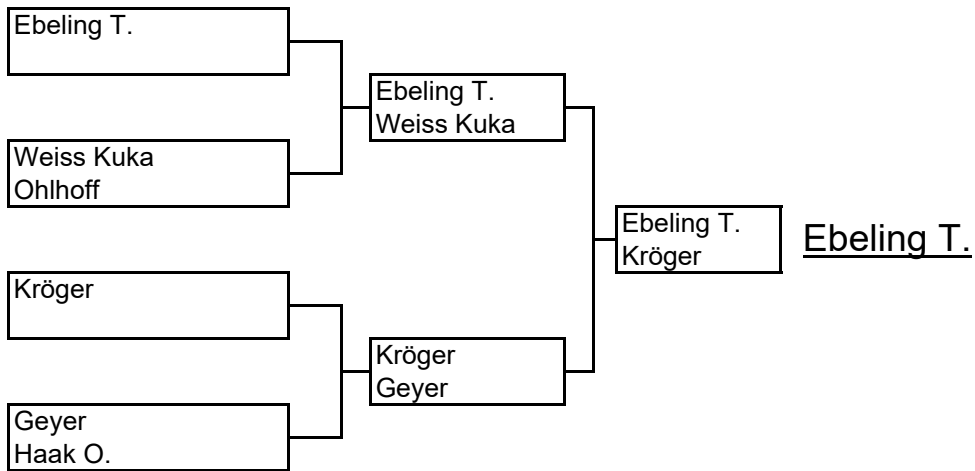

Hauptrunde