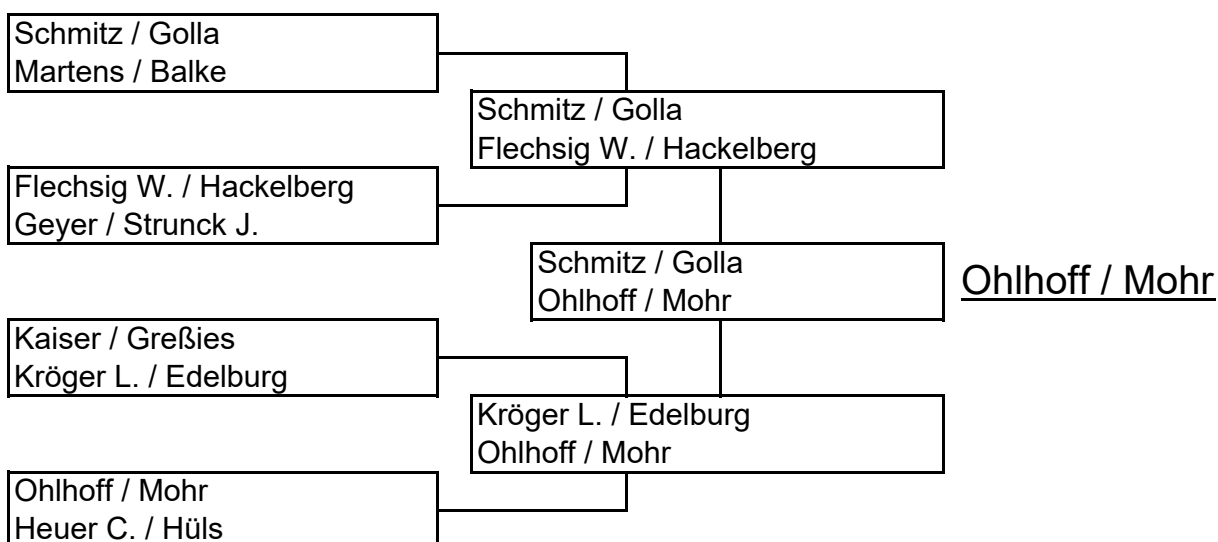

2017 vom 12. - 13. Januar 2018

Doppel / Mix

	1	2	3	4	5	Sätze	Punkte	Rang
Schmitz / Golla		2 : 3	3 : 1	3 : 1	3 : 0	11 : 5	3 : 1	1
Heuer C. / Hüls	3 : 2		0 : 3	3 : 0	3 : 2	9 : 7	3 : 1	2
Topp / Heuer I.	1 : 3	3 : 0		1 : 3	3 : 1	8 : 7	2 : 2	3
Ebeling T. / Strunck S.	1 : 3	0 : 3	3 : 1		3 : 0	7 : 7	2 : 2	4
Ebeling G. W. / Maschinger	0 : 3	2 : 3	1 : 3	0 : 3		3 : 12	0 : 5	5

	1	2	3	4	Sätze	Punkte	Rang
Flehsig W. / Hackelberg		3 : 2	3 : 2	3 : 0	9 : 4	3 : 0	1
Kröger L. / Edelburg	2 : 3		3 : 0	1 : 3	6 : 6	1 : 2	3
Heuer H. H. / Haak H. K.	2 : 3	0 : 3		2 : 3	4 : 9	0 : 3	4
Ohlhoff / Mohr	0 : 3	3 : 1	3 : 2		6 : 6	2 : 1	2

	1	2	3	4	5	Sätze	Punkte	Rang
Kaiser / Greßies		3 : 0	1 : 3	3 : 1	3 : 1	10 : 5	3 : 1	1
Haak O. / Schack	0 : 3		0 : 3	1 : 3	0 : 3	1 : 12	0 : 4	5
Weiss Kuka / Flehsig C.	3 : 1	3 : 0		0 : 3	2 : 3	8 : 7	2 : 2	4
Martens / Balke	1 : 3	3 : 1	3 : 0		1 : 3	8 : 7	2 : 2	3
Geyer / Strunck J.	1 : 3	3 : 0	3 : 2	3 : 1		10 : 6	3 : 1	2