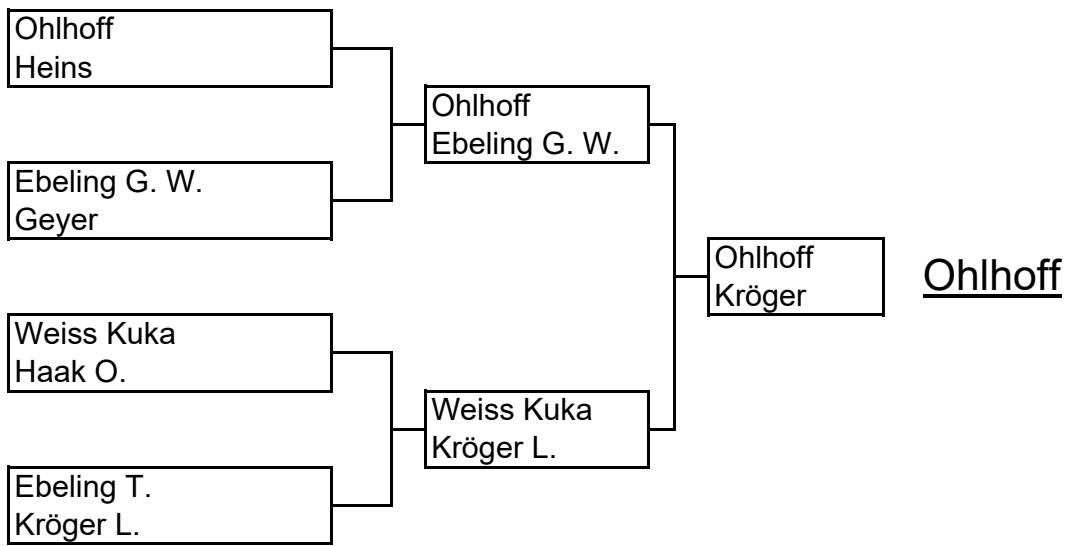

Hauptrunde